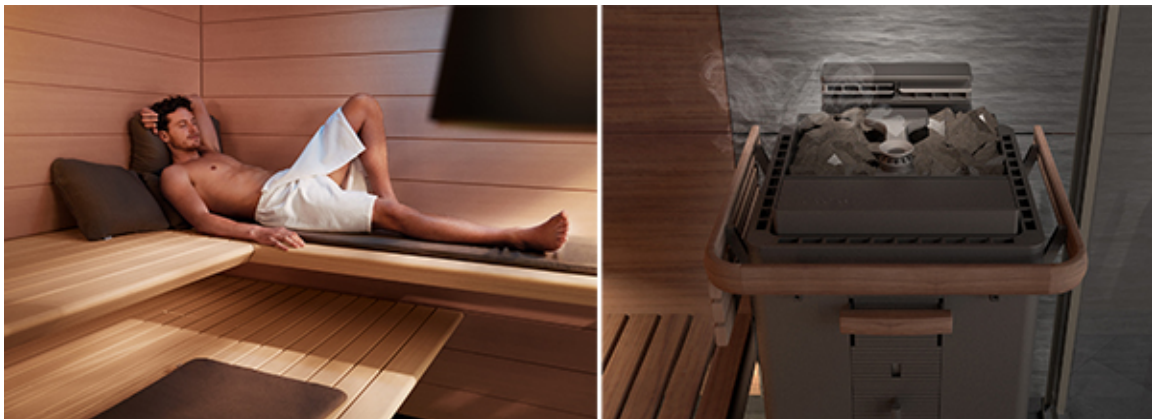

NIEUW IN DE WERELD VAN SAUNA'S: KLAFS biedt met de VITALITY BOOST dé opgietermeester voor thuis

Woerden, november 2023 - Wat is er ontspannender dan een relaxmoment in uw eigen sauna? Saunaliefhebbers kunnen thuis nu nog effectiever genieten van dat bijzondere moment van ontspanning en de gezondheidsvoordelen van een sauna. KLAFS is namelijk de eerste fabrikant die een technische innovatie aanbiedt, die weldadige ontspanning verrijkt met een automatisch opgietercomfort: de SANARIUM®-kachel MAJUS met VITALITY BOOST. Deze saunakachel met zijn geïntegreerde, multifunctionele opgieter- en verstuifstelsel zorgt voor de perfecte opgietervaring in uw eigen sauna en is net zo gunstig voor uw gezondheid als commerciële spa-ceremonies. KLAFS is wereldmarktleider op het gebied van sauna, wellness en spa's en heeft daarmee een nieuwe mijlpaal bereikt voor de absolute ontspanningservaring: de persoonlijke opgietermeester voor in de sauna bij u thuis.

Water dat over hete stenen stroomt, creëert een rustgevend geluid van gespetter en geknetter, terwijl de verdamping de luchtvochtigheid en de gevoelstemperatuur in de sauna verhoogt. Het methodisch verstuiven maakt de opgietering compleet door de effectieve functie ervan: de opgewekte luchtstroom verspreidt de waterdamp gelijkmatig en wervelt de verkoelende beschermlaag weg, die zich tijdens het transpireren op de huid vormt. Hierdoor komt de verwarmde waterdamp direct op de huid terecht, waardoor de lichaamstemperatuur stijgt. Dit stimuleert op zijn beurt de vitaliserende turbofuncties van het lichaam en traint met name het hart, de bloedsomloop en het immuunsysteem intensiever. Bottom line: alleen wanneer de luchtstroom specifiek op het lichaam is gericht, kunnen de reacties van het lichaam maximaal worden geactiveerd en wordt het gezondheidseffect versterkt.